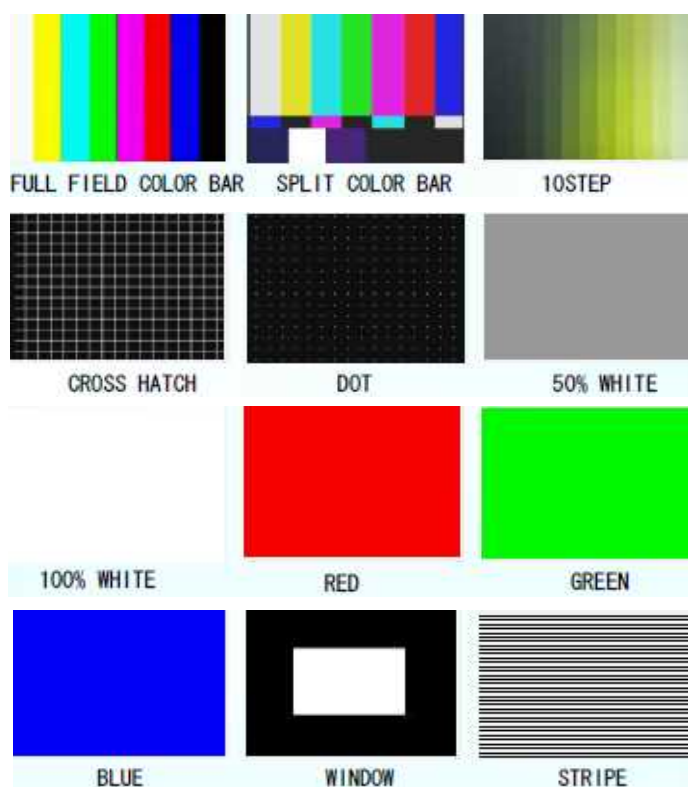

その他出力信号 / Others output signal

Y/C separation output
Level Y+S : 1Vp-p $\pm(2\%+5mV)$ [75 Ω Load]
C : NTSC 286mVp-p $\pm(2\%+5mV)$
: PAL 300mVp-p $\pm(2\%+5mV)$
Impedance : 75 Ω
Connector : S1 terminal
HD signal output
Level : 1Vp-p $\pm 10\%$ [EMF]
Polarity : Negative
Impedance : 75 Ω
VD signal output
Level : 1Vp-p $\pm 10\%$ [EMF]
Polarity : Negative
Impedance : 75 Ω

Sub-carrier output
Level : 1Vp-p $\pm 10\%$ [EMF]
Impedance : 75 Ω

インタフェース / Interface

REMOTE

電源・使用環境 / Power requirements

Power requirements : AC90V~250V 50/60Hz
Power consumption : Approx. 11VA
Guarantee temperature : 15°C~35°C

外形寸法・質量 / Dimension & Weight

Dimension : W213 × H50 × D345(mm) *
Weight : Approx. 1.3kg
* Protruding parts not included.

出力パターン / Output of video patterns

株式会社エービーオー A.B.O Co.,Ltd

<http://www.abonet.co.jp> , E-Mail : info@abonet.jp

〒215-0023 神奈川県川崎市麻生区片平1-4-1 TEL 044-952-1141 / FAX 044-965-2828
Zip code, 215-0023 1-4-1, Katahira, Asao-ku, Kawasaki-shi, Kanagawa-ken, JAPAN

Telephone +81-44-952-1141 / Fax +81-44-965-2828